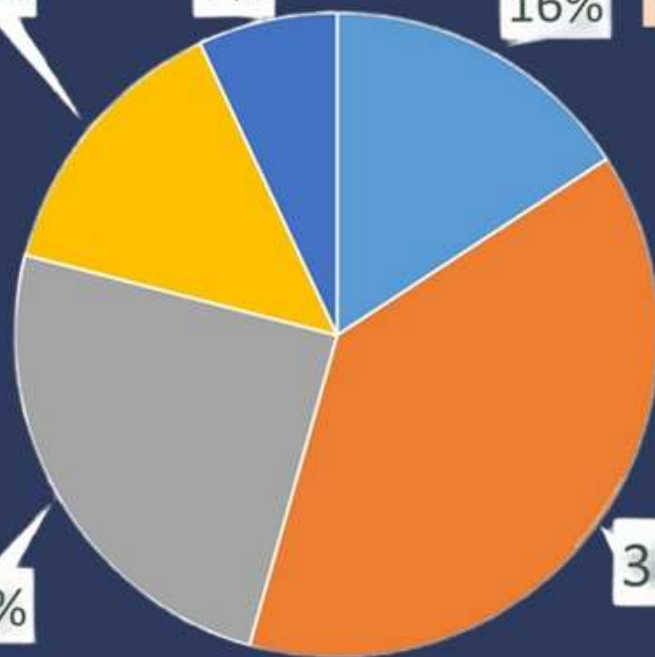

КАКИЕ ЧУВСТВА У ВАС ВЫЗЫВАЮТ СГЕНЕРИРОВАННЫЕ ИИ ИЗОБРАЖЕНИЯ И ВИДЕО?

ЗАТРУДНЯЮСЬ ОТВЕТИТЬ

ЧУВСТВУЮ
ТРЕВОГУ

14%

7%

16%

ВОСТОРГ!

ЗАВИСИТ ОТ ТОГО,
ЧТО ЭТО
ЗА КОНТЕНТ

25%

ЭТО ИНТЕРЕСНО,
НО ЕСТЬ
ОЩУЩЕНИЕ
ФАЛЬШИ

38%