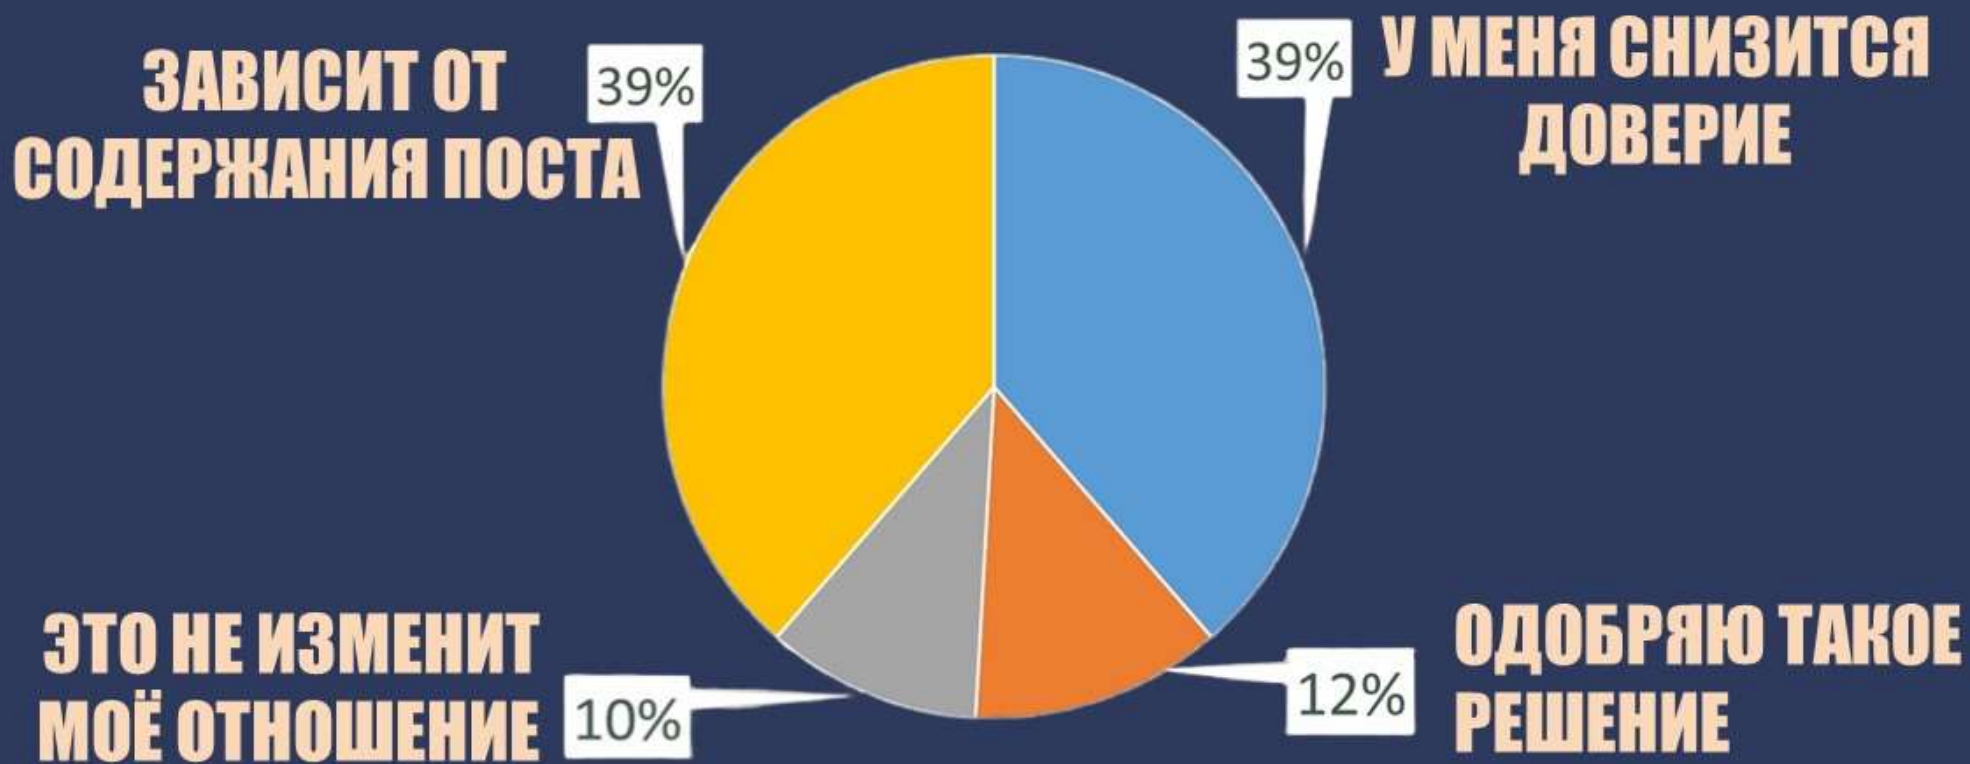

КАК ВЫ ОТРЕАГИРУЕТЕ ЕСЛИ УЗНАЕТЕ, ЧТО ПОСТЫ НАПИСАНЫ ИИ?